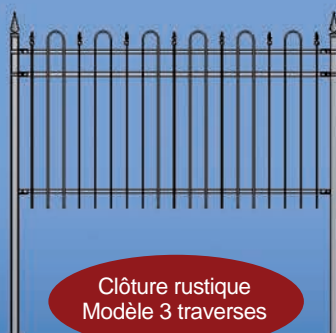

Clôture champêtre
Modèle 2 traverses

Clôture champêtre
Modèle 3 traverses

Clôture ancestrale
Modèle 2 traverses

Clôture ancestrale
Modèle 3 traverses

Clôture rustique
Modèle 2 traverses

Clôture rustique
Modèle 3 traverses

NOS CLÔTURES ET NOS PORTES SONT DISPONIBLES EN 5 CHOIX DE COULEURS:

BLANC

NOIR

BRUN

ARGENT
VEINÉ

CUIVRE
VEINÉ

Porte champêtre
Style: droite
Modèle 2 traverses

Porte champêtre
Style: droite
Modèle 3 traverses

Porte champêtre
Style: ronde
Modèle 2 traverses

Porte champêtre
Style: ronde
Modèle 3 traverses

Porte ancestrale
Style: droite
Modèle 2 traverses

Porte ancestrale
Style: droite
Modèle 3 traverses

Porte ancestrale
Style: ronde
Modèle 2 traverses

Porte ancestrale
Style: ronde
Modèle 3 traverses