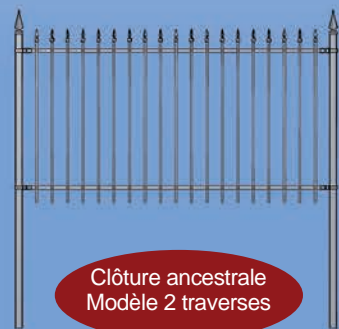

Clôture champêtre
Modèle 2 traverses

Clôture champêtre
Modèle 3 traverses

Clôture ancestrale
Modèle 2 traverses

Clôture ancestrale
Modèle 3 traverses

Clôture rustique
Modèle 2 traverses

Clôture rustique
Modèle 3 traverses

NOS CLÔTURES ET NOS PORTES SONT DISPONIBLES EN 5 CHOIX DE COULEURS:

BLANC

NOIR

BRUN

ARGENT
VEINÉ

CUIVRE
VEINÉ

Porte champêtre
Style: droite
Modèle 2 traverses

Porte champêtre
Style: droite
Modèle 3 traverses

Porte champêtre
Style: ronde
Modèle 2 traverses

Porte champêtre
Style: ronde
Modèle 3 traverses

Porte ancestrale
Style: droite
Modèle 2 traverses

Porte ancestrale
Style: droite
Modèle 3 traverses

Porte ancestrale
Style: ronde
Modèle 2 traverses

Porte ancestrale
Style: ronde
Modèle 3 traverses