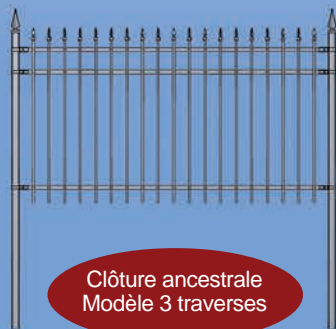

Clôture champêtre
Modèle 2 traverses

Clôture champêtre
Modèle 3 traverses

Clôture ancestrale
Modèle 2 traverses

Clôture ancestrale
Modèle 3 traverses

Clôture rustique
Modèle 2 traverses

Clôture rustique
Modèle 3 traverses

NOS CLÔTURES ET NOS PORTES SONT DISPONIBLES EN 5 CHOIX DE COULEURS:

BLANC

NOIR

BRUN

ARGENT
VEINÉ

CUIVRE
VEINÉ

Porte champêtre
Style: droite
Modèle 2 traverses

Porte champêtre
Style: droite
Modèle 3 traverses

Porte champêtre
Style: ronde
Modèle 2 traverses

Porte champêtre
Style: ronde
Modèle 3 traverses

Porte ancestrale
Style: droite
Modèle 2 traverses

Porte ancestrale
Style: droite
Modèle 3 traverses

Porte ancestrale
Style: ronde
Modèle 2 traverses

Porte ancestrale
Style: ronde
Modèle 3 traverses