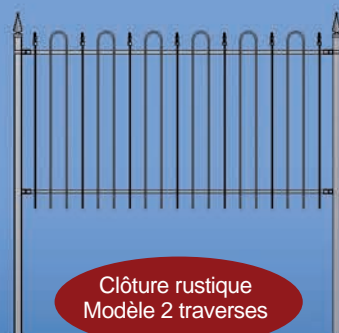

Clôture champêtre
Modèle 2 traverses

Clôture champêtre
Modèle 3 traverses

Clôture ancestrale
Modèle 2 traverses

Clôture ancestrale
Modèle 3 traverses

Clôture rustique
Modèle 2 traverses

Clôture rustique
Modèle 3 traverses

NOS CLÔTURES ET NOS PORTES SONT DISPONIBLES EN 5 CHOIX DE COULEURS:

BLANC

NOIR

BRUN

ARGENT
VEINÉ

CUIVRE
VEINÉ

Porte champêtre
Style: droite
Modèle 2 traverses

Porte champêtre
Style: droite
Modèle 3 traverses

Porte champêtre
Style: ronde
Modèle 2 traverses

Porte champêtre
Style: ronde
Modèle 3 traverses

Porte ancestrale
Style: droite
Modèle 2 traverses

Porte ancestrale
Style: droite
Modèle 3 traverses

Porte ancestrale
Style: ronde
Modèle 2 traverses

Porte ancestrale
Style: ronde
Modèle 3 traverses