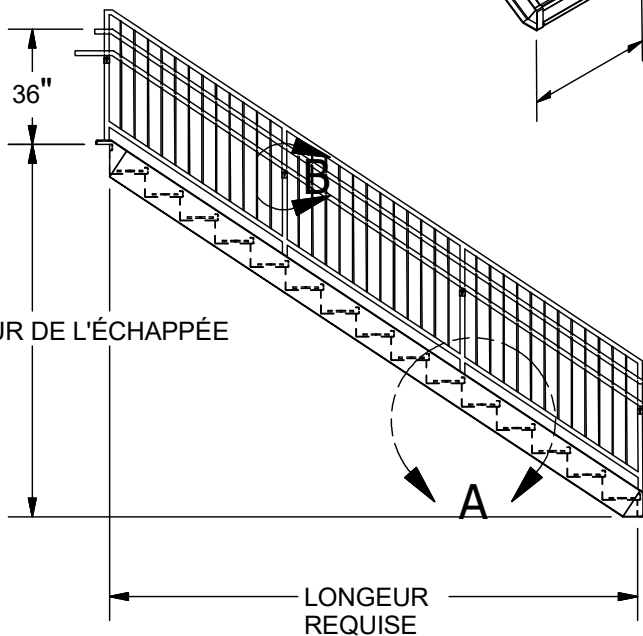

MAINCOURANTE  
TUBE 1.5" X 1.5" X 0.125"  
ACIER

ARMATURE  
TIGE CARRÉE 0.375"  
ACIER

BARROTIN  
TIGE CARRÉ 0.375"  
ACIER

MARCHE PANNE  
ACIER 0.125" 44W

CHANEL 10" X 0.250"

LARGEUR  
REQUISE

DETAIL B  
SCALE 1 / 12

DETAIL A  
SCALE 1 / 30

STANDART FABRICLO  
15 MARCHES PANNES