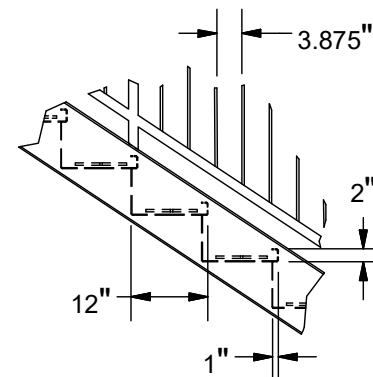

MAINCOURANTE  
TUBE 1.5" X 1.5" X 0.125"  
ACIER

ARMATURE  
TIGE CARRÉE 0.375"  
ACIER

BARROTIN  
TIGE CARRÉ 0.375"  
ACIER

MARCHE PANNE  
ACIER 0.125" 44W

CHANEL 10" X 0.250"

LARGEUR  
REQUISE

DETAIL B  
SCALE 1 / 12

DETAIL A  
SCALE 1 / 30

STANDART FABRICLO  
15 MARCHES PANNES