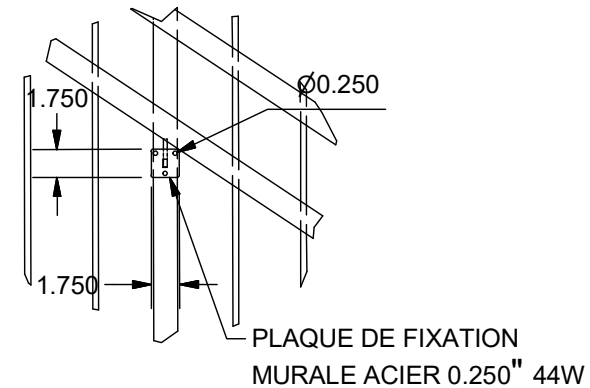

MAINCOURANTE  
TUBE 1.5" X 1.5" X 0.125"  
ACIER

ARMATURE  
TIGE CARRÉE 0.375"  
ACIER

BARROTIN  
TIGE CARRÉ 0.375"  
ACIER

MARCHE PANNE  
ACIER 0.125" 44W

CHANEL 10" X 0.250"

LARGEUR  
REQUISE

DETAIL B  
SCALE 1 / 12

DETAIL A  
SCALE 1 / 30

STANDART FABRICLO  
15 MARCHES PANNES